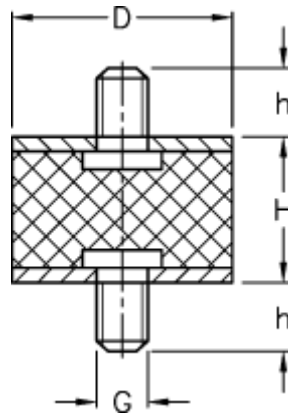

Varenummer: 51101024000810

Beskrivelse: KLEE Vibrationsdæmper type 1
12-10-1, M4x8/M4x8, NR - 57 shore

Mål

D = 12
G = M4
h = 8
H = 10